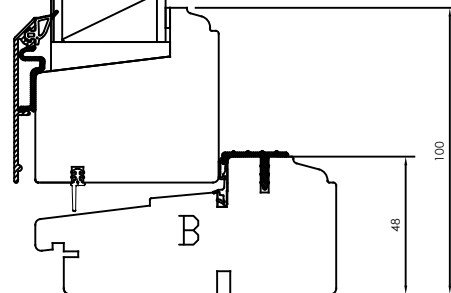

Vertikalsnitt
Vertical section

Horizontalsnitt
Horizontal section

Horizontalsnitt Pardörr

Pos	Ant.	Benämning	Ritningsnummer	Artikelnummer
Revisionsmeddelande		Reviderad av		Revisionsdatum
Revisionsbeskrivning				
Byte till mötesspanjolett, dvs ändrat pardörrssnitt.				
Benämning			Skapad av	Skapad datum
Snittritning MFD-AL, MFD2-AL			SH	2019-05-15
Material			Generell tolerans enl. ISO2768-1	Bearbetningskod
Ingår i produktgrupp		Ingår i produktfamilj		Artikelnummer
MFD-AL, MFD2-AL				

Vyplacering

Skala

1:1

Ritn.strlk.

A3

Ritningsnummer

14-37-W02 E (A)

Revisionsnr.