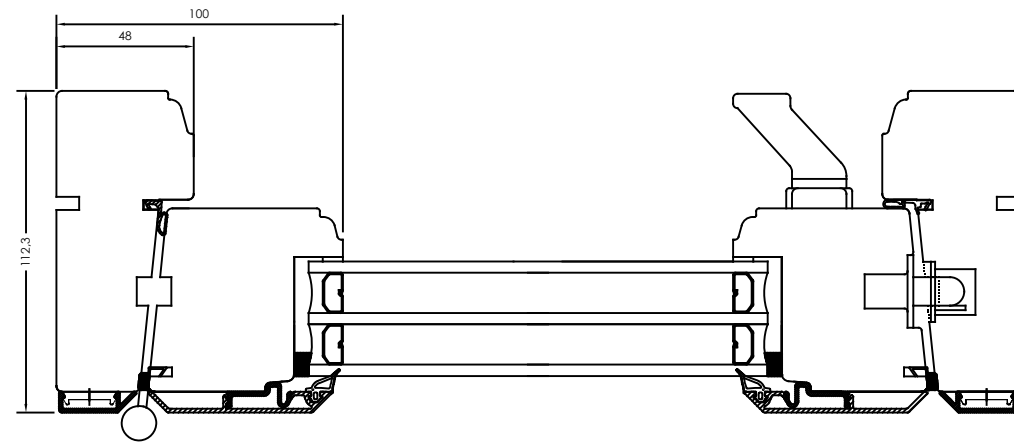

Vertikalsnitt
Vertical section

Horizontalsnitt
Horizontal section

Horizontalsnitt Pardörr

Pos	Ant.	Benämning	Ritningsnummer	Artikelnummer
Revisionsmeddelande		Reviderad av		Revisionsdatum
Revisionsbeskrivning				
Byte till mötesspanjolett, dvs ändrat pardörrssnitt.				
Benämning			Skapad av	Skapad datum
Snittritning MFD-AL, MFD2-AL			SH	2019-05-15
Material			Generell tolerans enl. ISO2768-1	Bearbetningskod
Ingår i produktgrupp		Ingår i produktfamilj		Artikelnummer
MFD-AL, MFD2-AL				

Vyplacering

Skala

1:1

Ritn.strlk.

A3

Ritningsnummer

14-37-W02 E (A)

Revisionsnr.