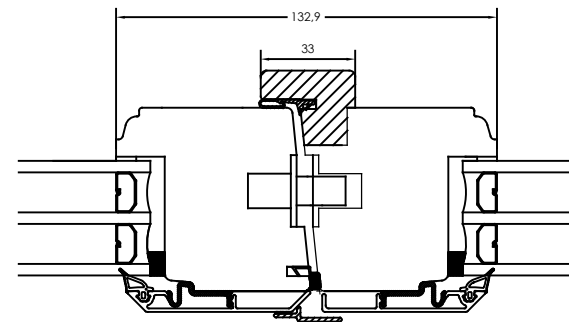

Vertikalsnitt
Vertical section

Horizontalsnitt
Horizontal section

Horizontalsnitt Pardörr

Pos	Ant.	Benämning	Ritningsnummer	Artikelnummer
Revisionsmeddelande		Reviderad av		Revisionsdatum
Revisionsbeskrivning				
Byte till mötesspanjolett, dvs ändrat pardörrssnitt.				
Benämning			Skapad av	Skapad datum
Snittritning MFD-AL, MFD2-AL			SH	2019-05-15
Material			Generell tolerans enl. ISO2768-1	Bearbetningskod
Ingår i produktgrupp		Ingår i produktfamilj		Artikelnummer
MFD-AL, MFD2-AL				

Vyplacering

Skala

1:1

Ritn.strlk.

A3

Ritningsnummer

14-37-W02 E (A)

Revisionsnr.